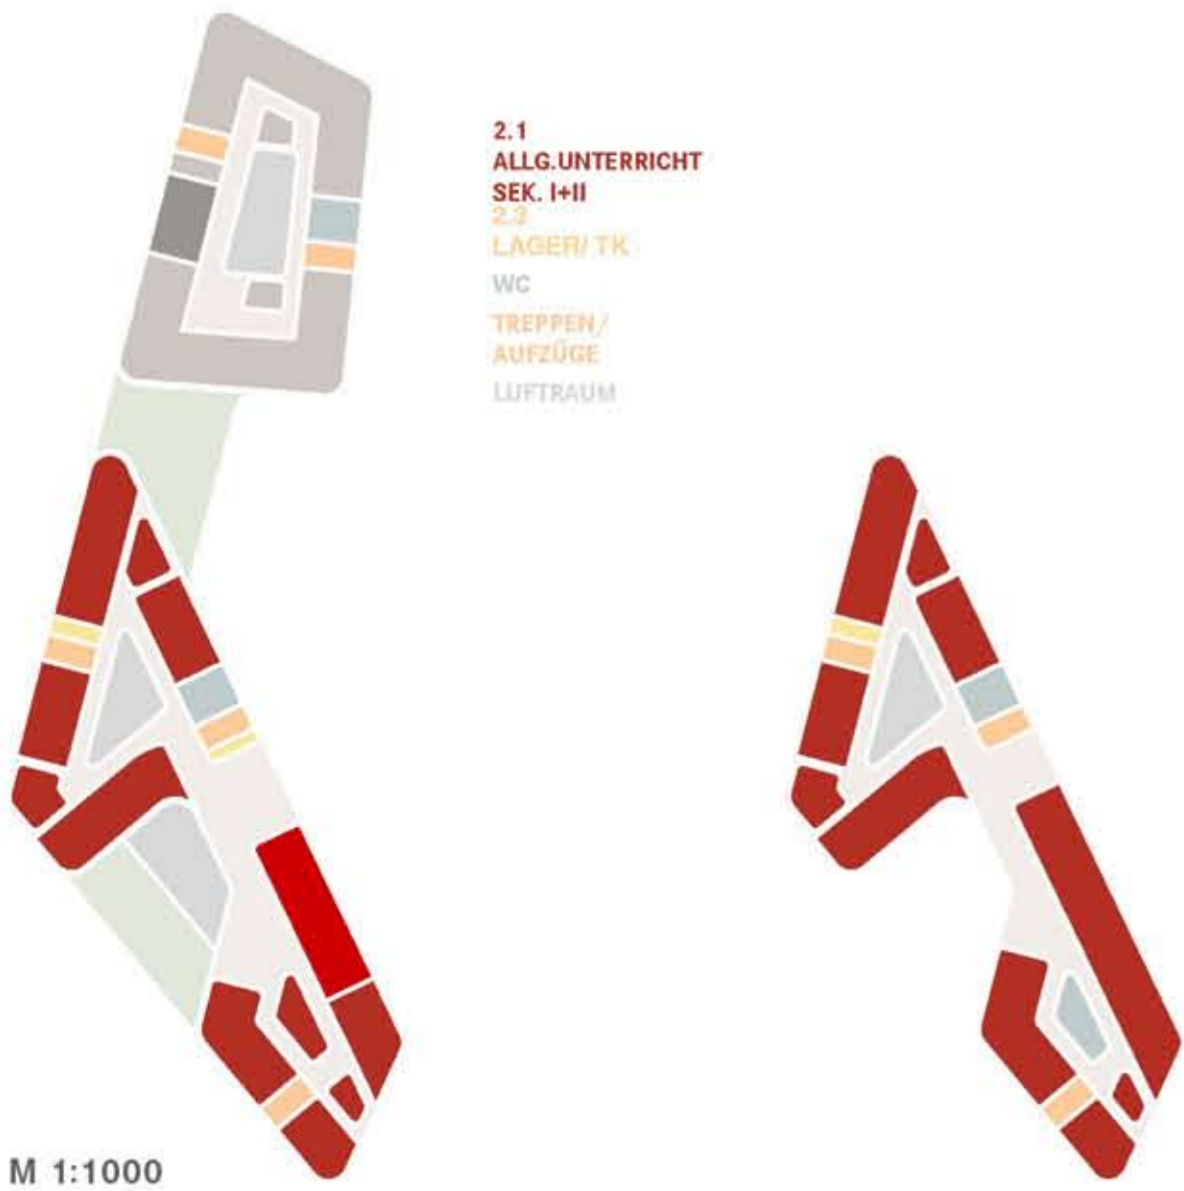

# campus steilshoop

Stadtteilschule am See - Quartierszentrum

- 1.0-1.4 GRUNDSCHULE
- 1.2 FACHUNTERRICHT
- 2.2 SCHÜLERCAFE  
LEHRKÜCHE
- 2.1 ALLG. UNTERRICHT  
SEK. I+II
- 2.3 LAGER/TK
- WC
- TREPPEN/  
AUFZÜGE
- LUFTRAUM  
TERRASSE

M 1:1000

Obergeschoss 2 und 3  
M 1:200