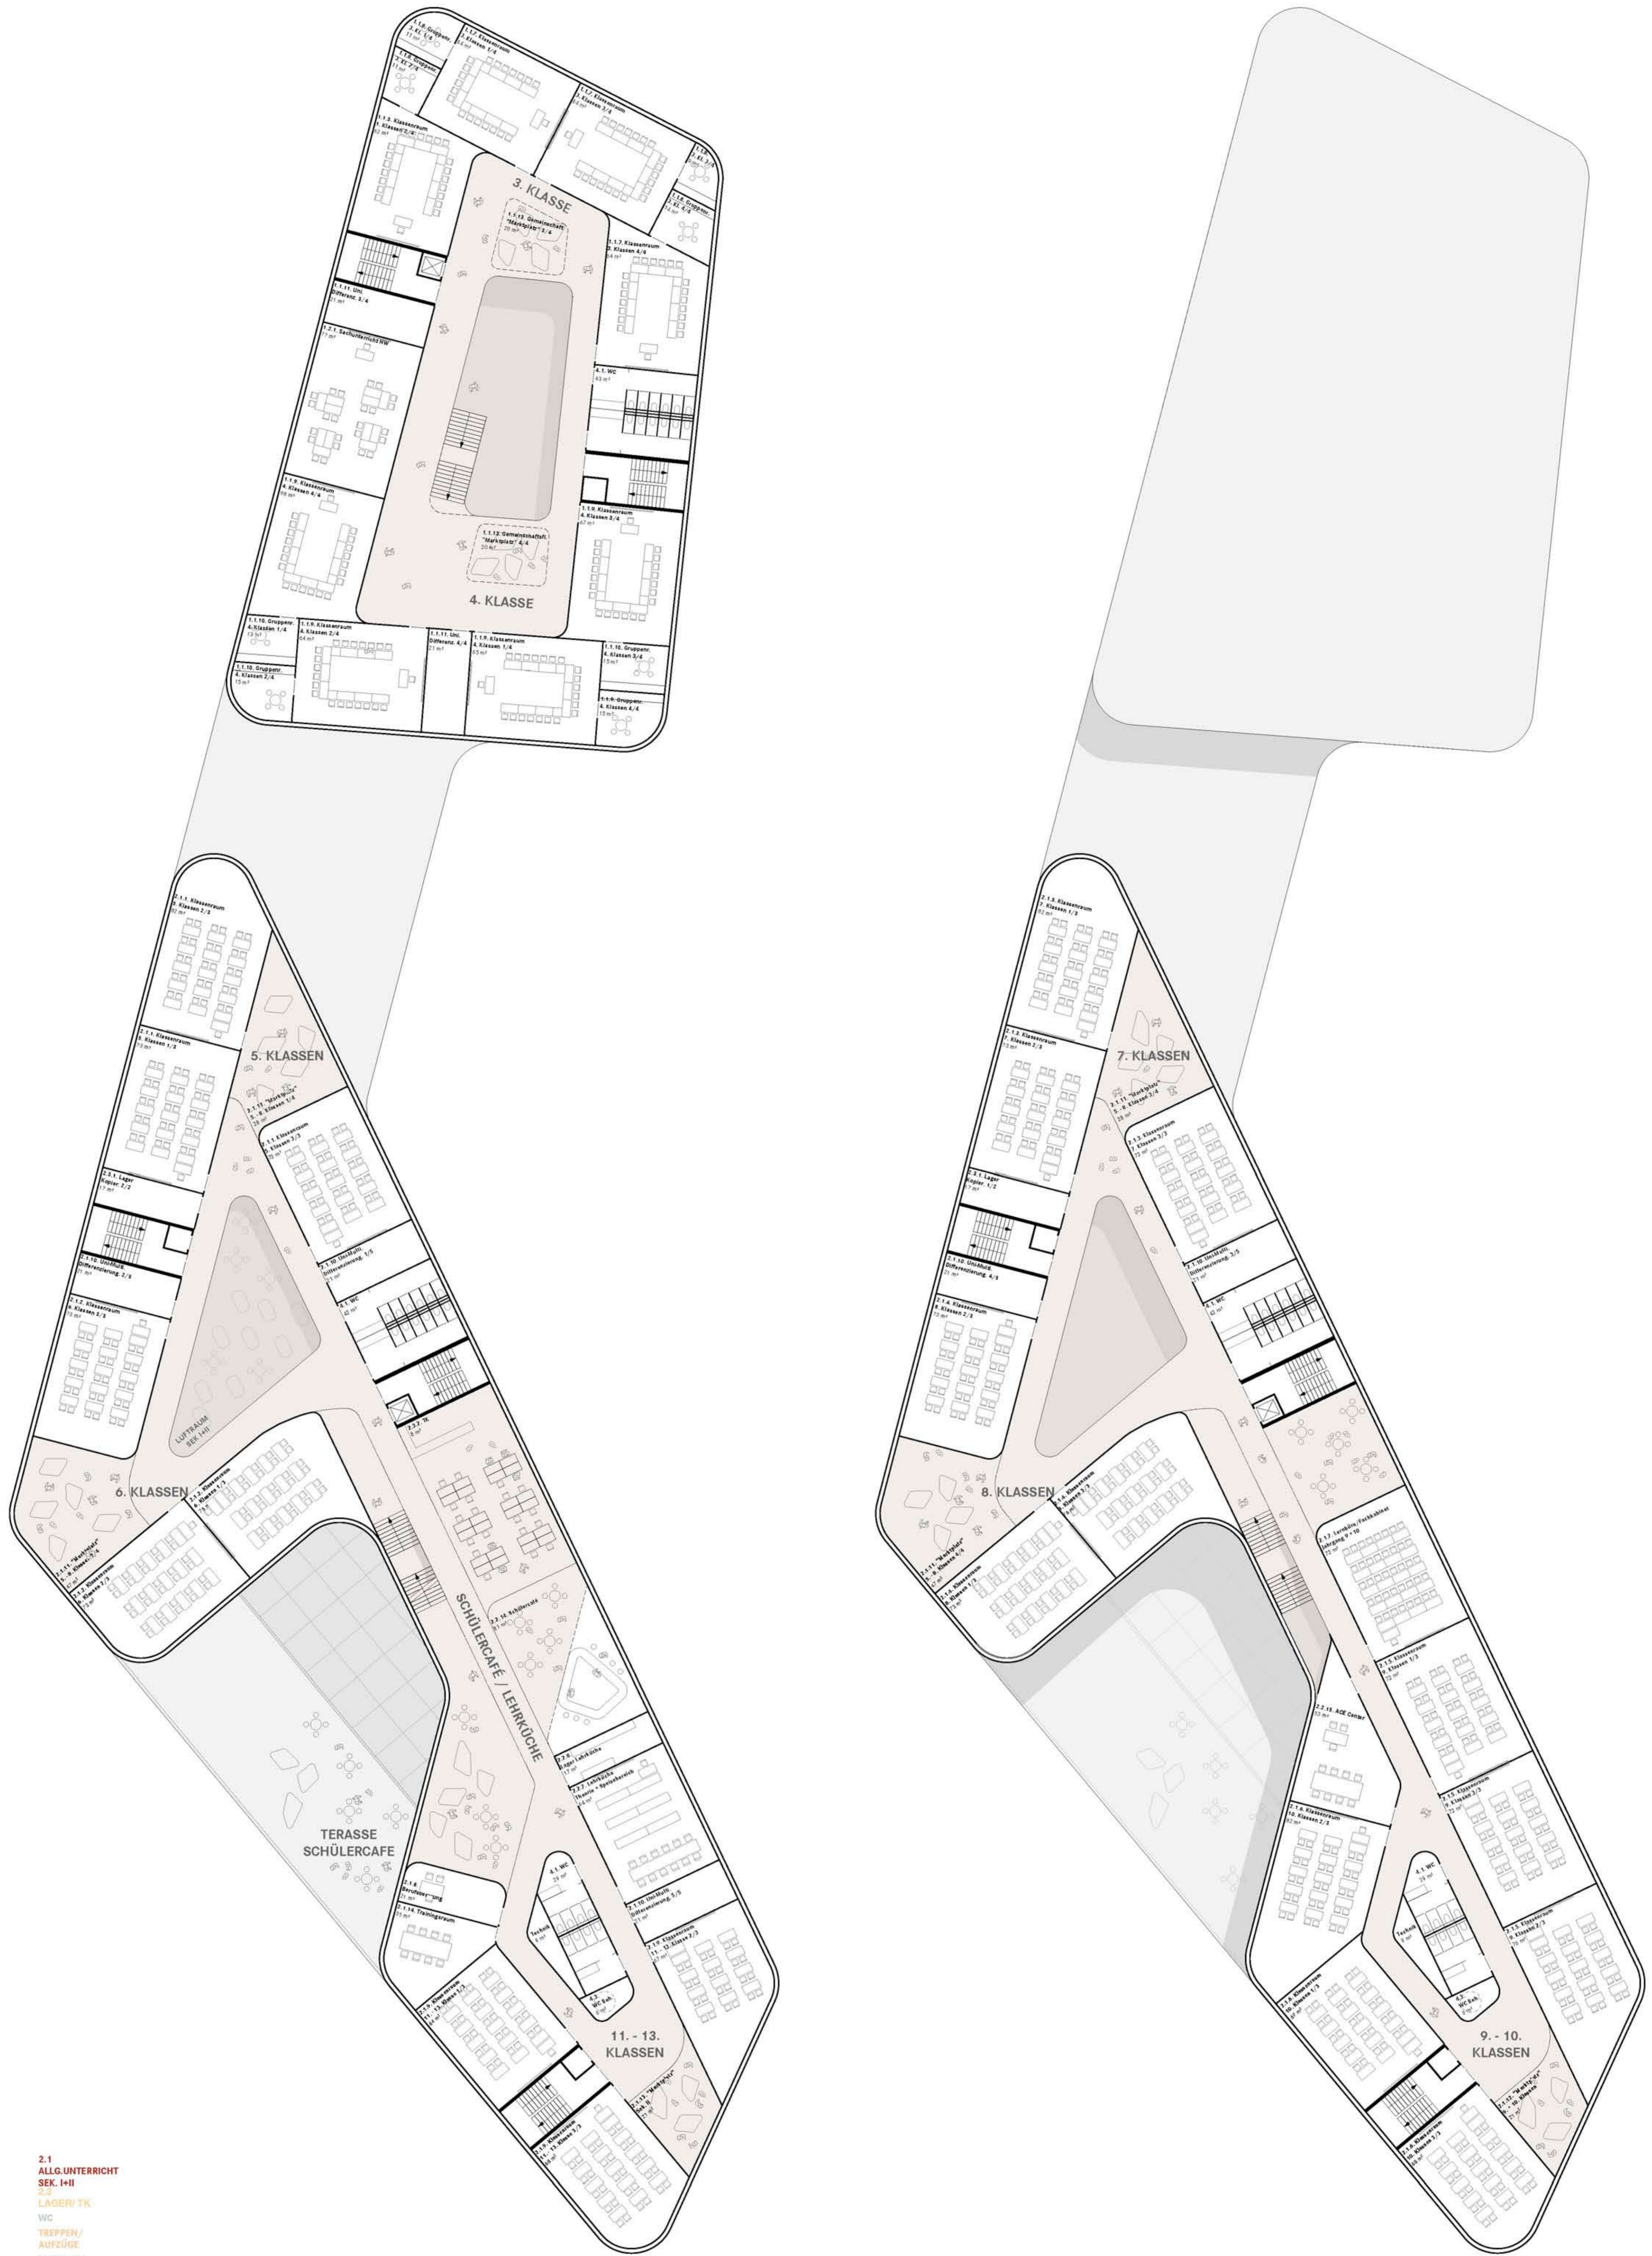

# campus steilshoop

Stadtteilschule am See - Quartierszentrum

- 1.0-1.4 GRUNDSCHULE
- 1.2 FACHUNTERRICHT
- 2.2 SCHÜLERCAFE  
LEHRKÜCHE
- 2.1 ALLG. UNTERRICHT  
SEK. I+II
- 2.3 LAGER/TK
- WC
- TREPPEN/  
AUFZÜGE
- LUFTRAUM  
TERRASSE

M 1:1000

Obergeschoss 2 und 3  
M 1:200