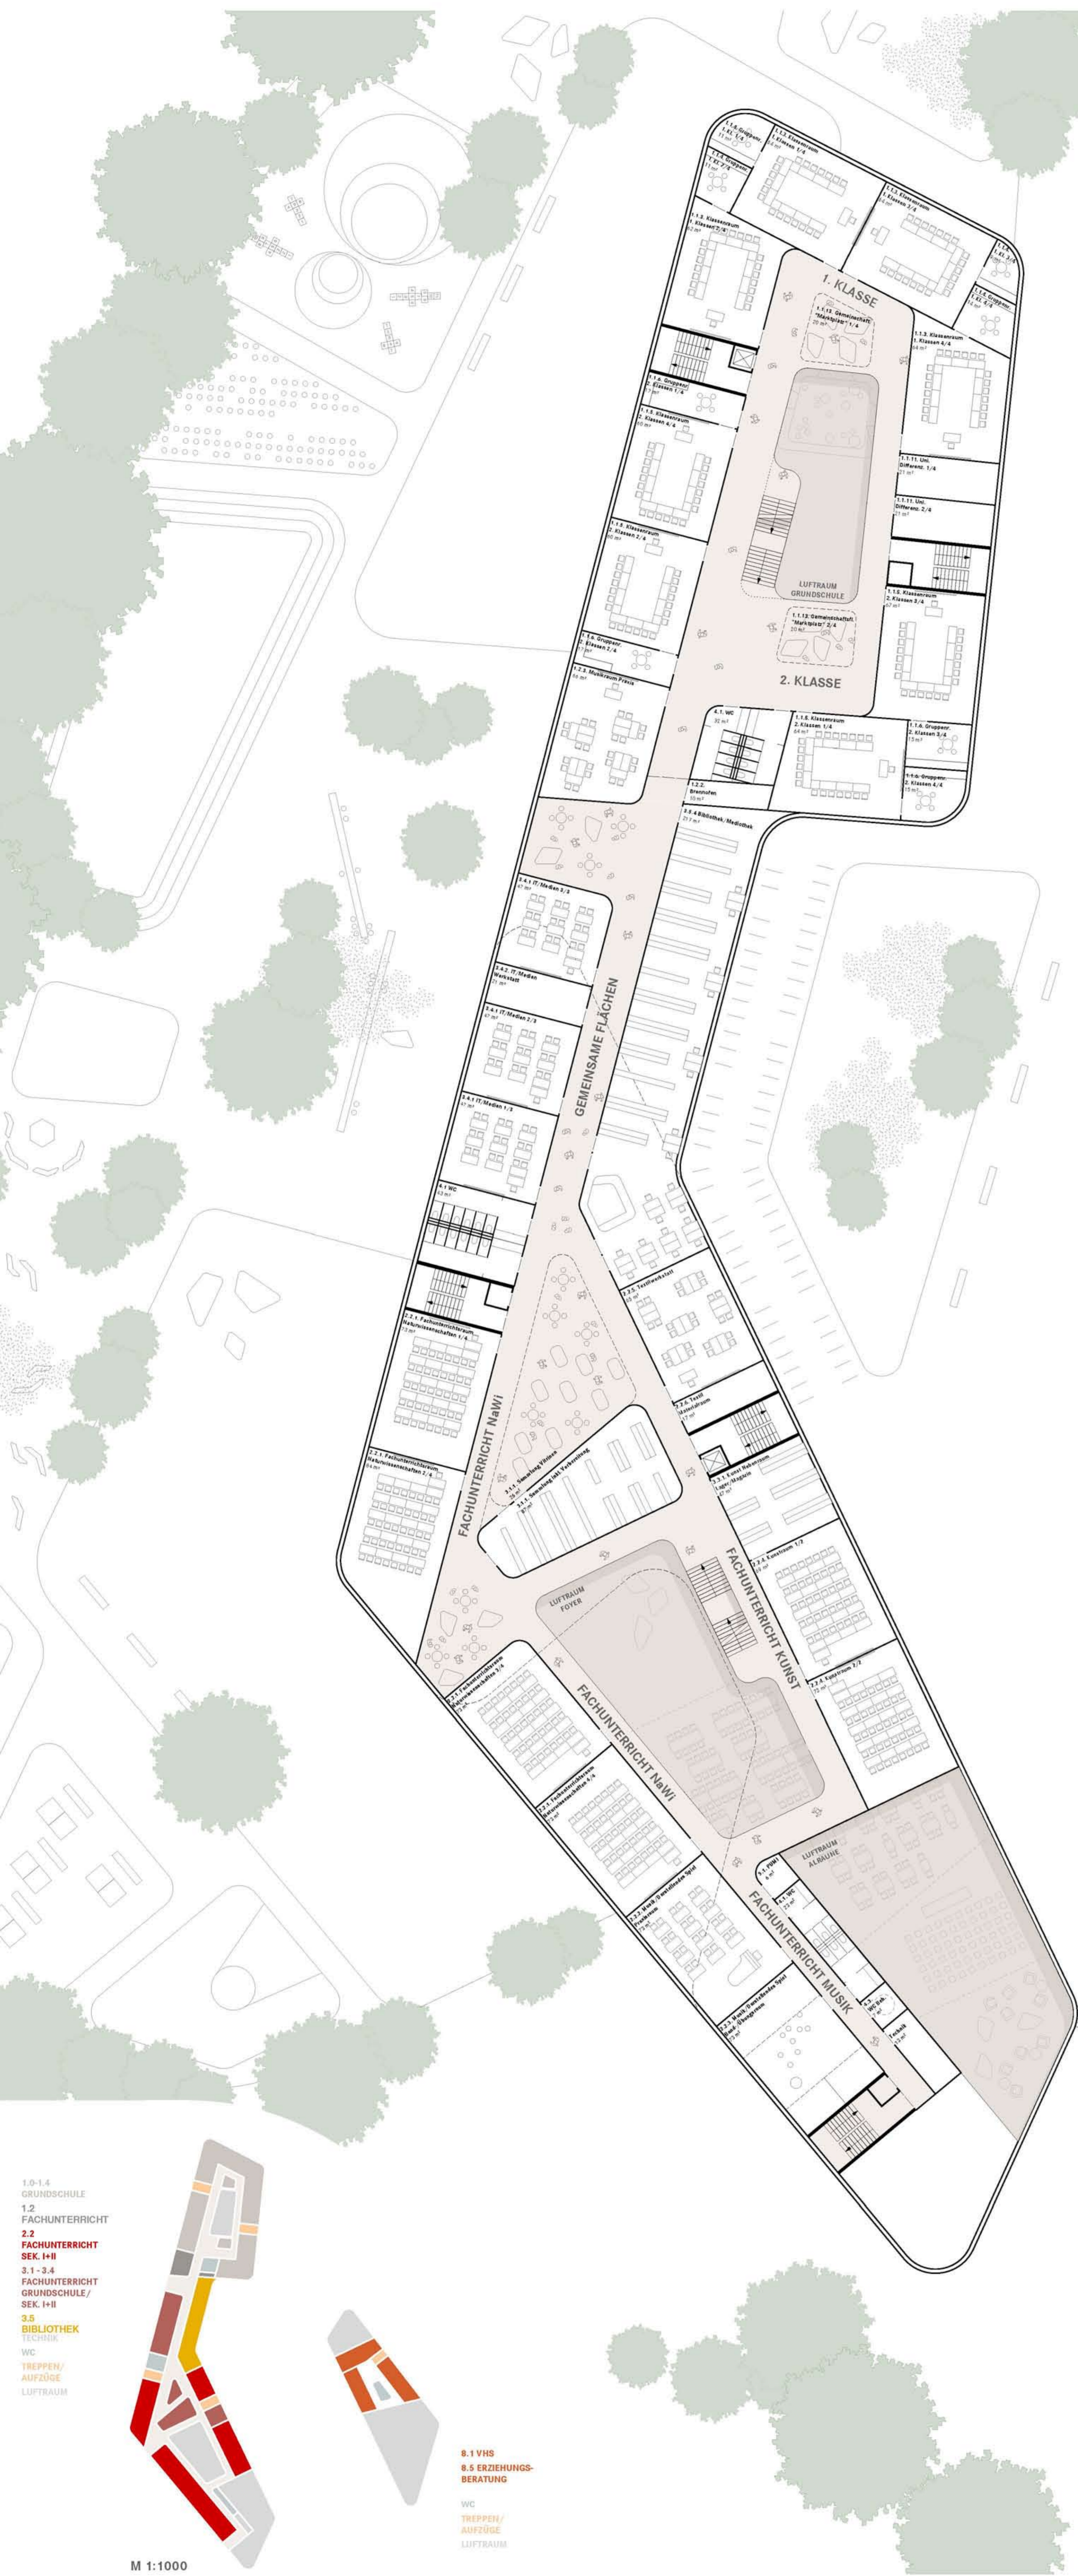

# campus steilshoop

Stadtteilschule am See - Quartierszentrum

Obergeschoss 1  
M 1:200

Längsschnitt B-B Stadtteilschule  
M 1:200