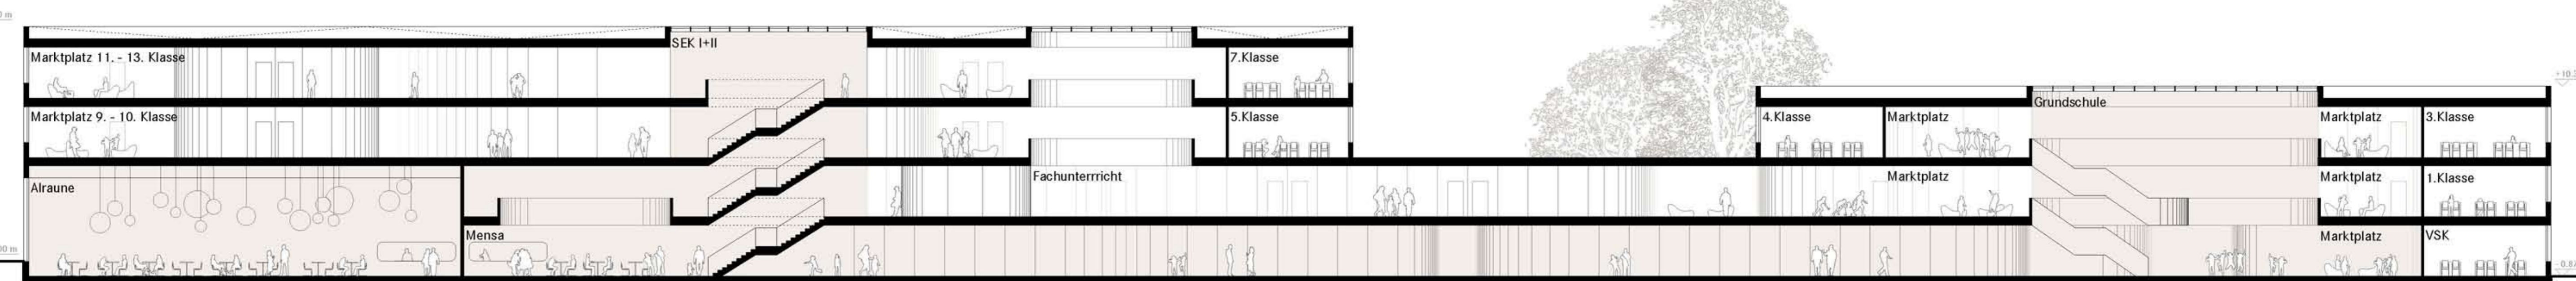

# campus steilshoop

Stadtteilschule am See - Quartierszentrum

Obergeschoss 1  
M 1:200

Längsschnitt B-B Stadtteilschule  
M 1:200