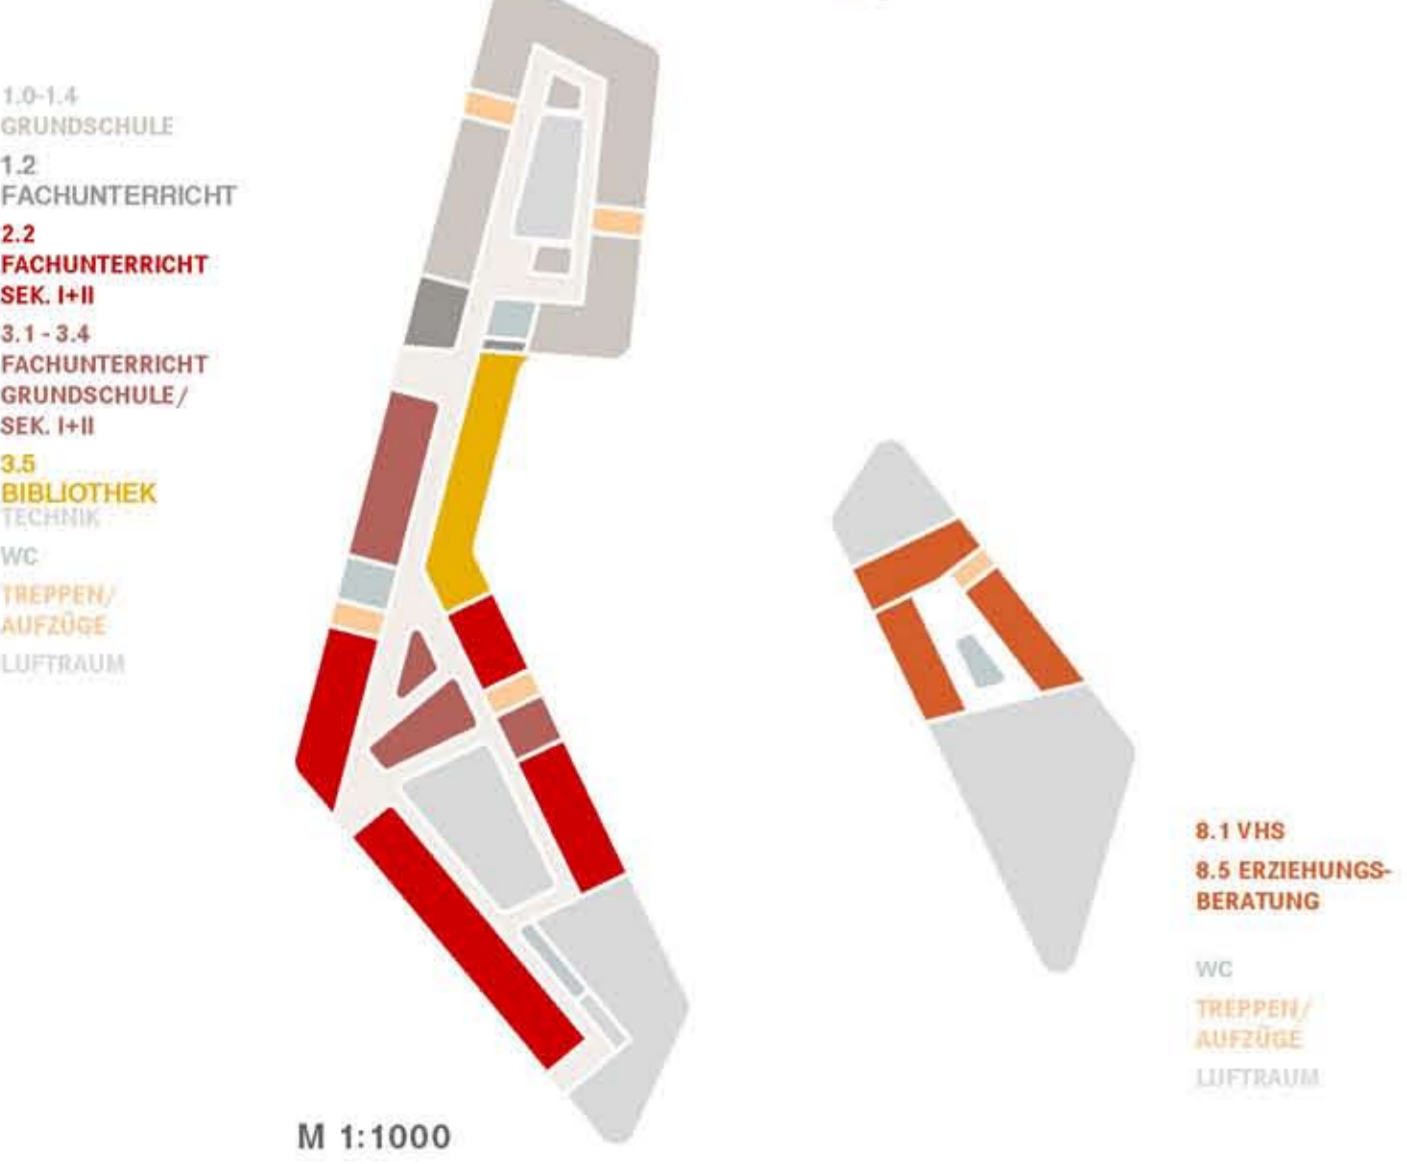

# campus steilshoop

Stadtteilschule am See - Quartierszentrum

Obergeschoss 1  
M 1:200

Längsschnitt B-B Stadtteilschule  
M 1:200