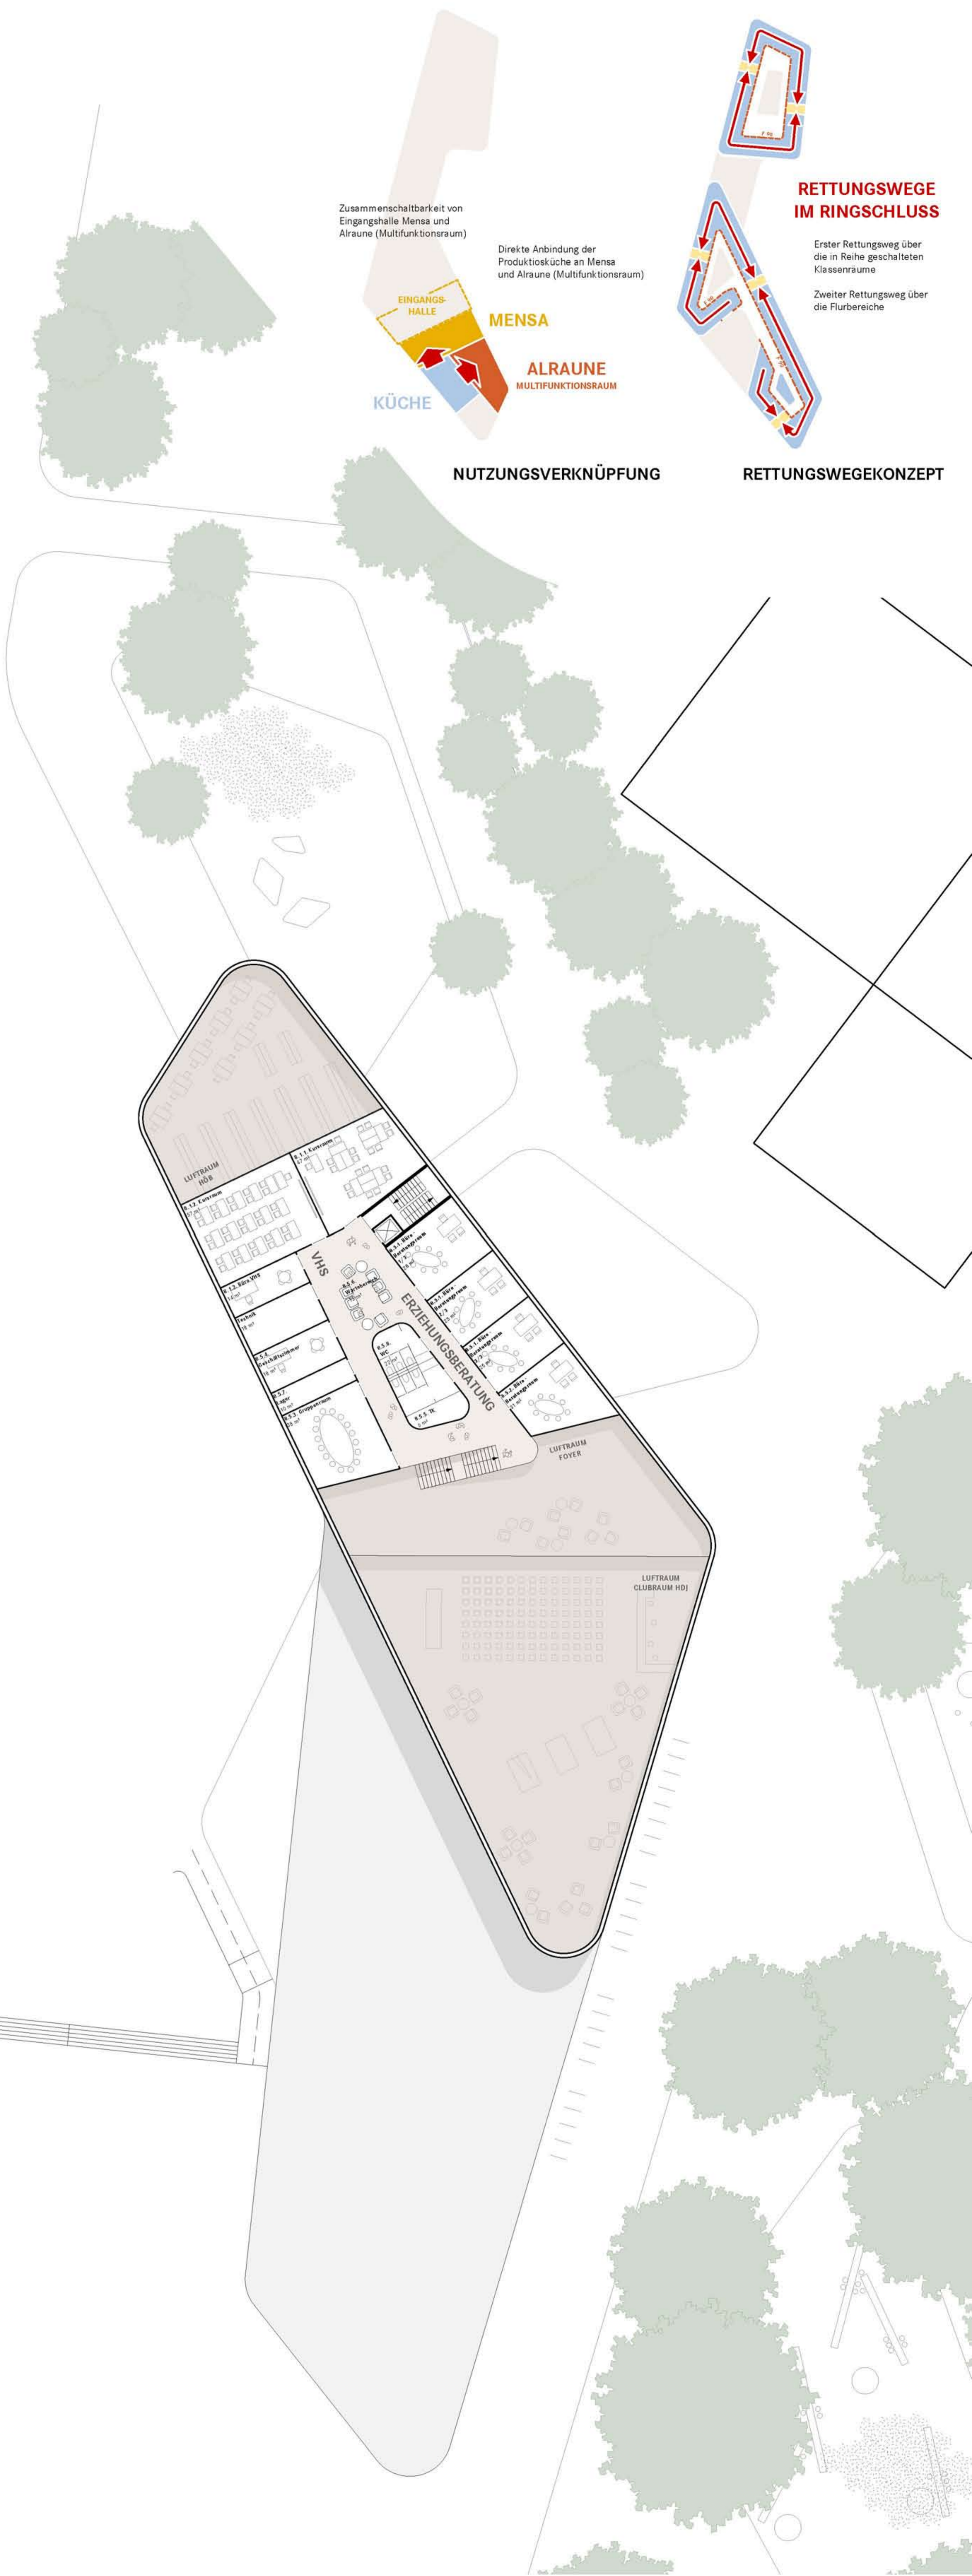

# campus steilshoop

Stadtteilschule am See - Quartierszentrum

Obergeschoss 1  
M 1:200

Längsschnitt B-B Stadtteilschule  
M 1:200