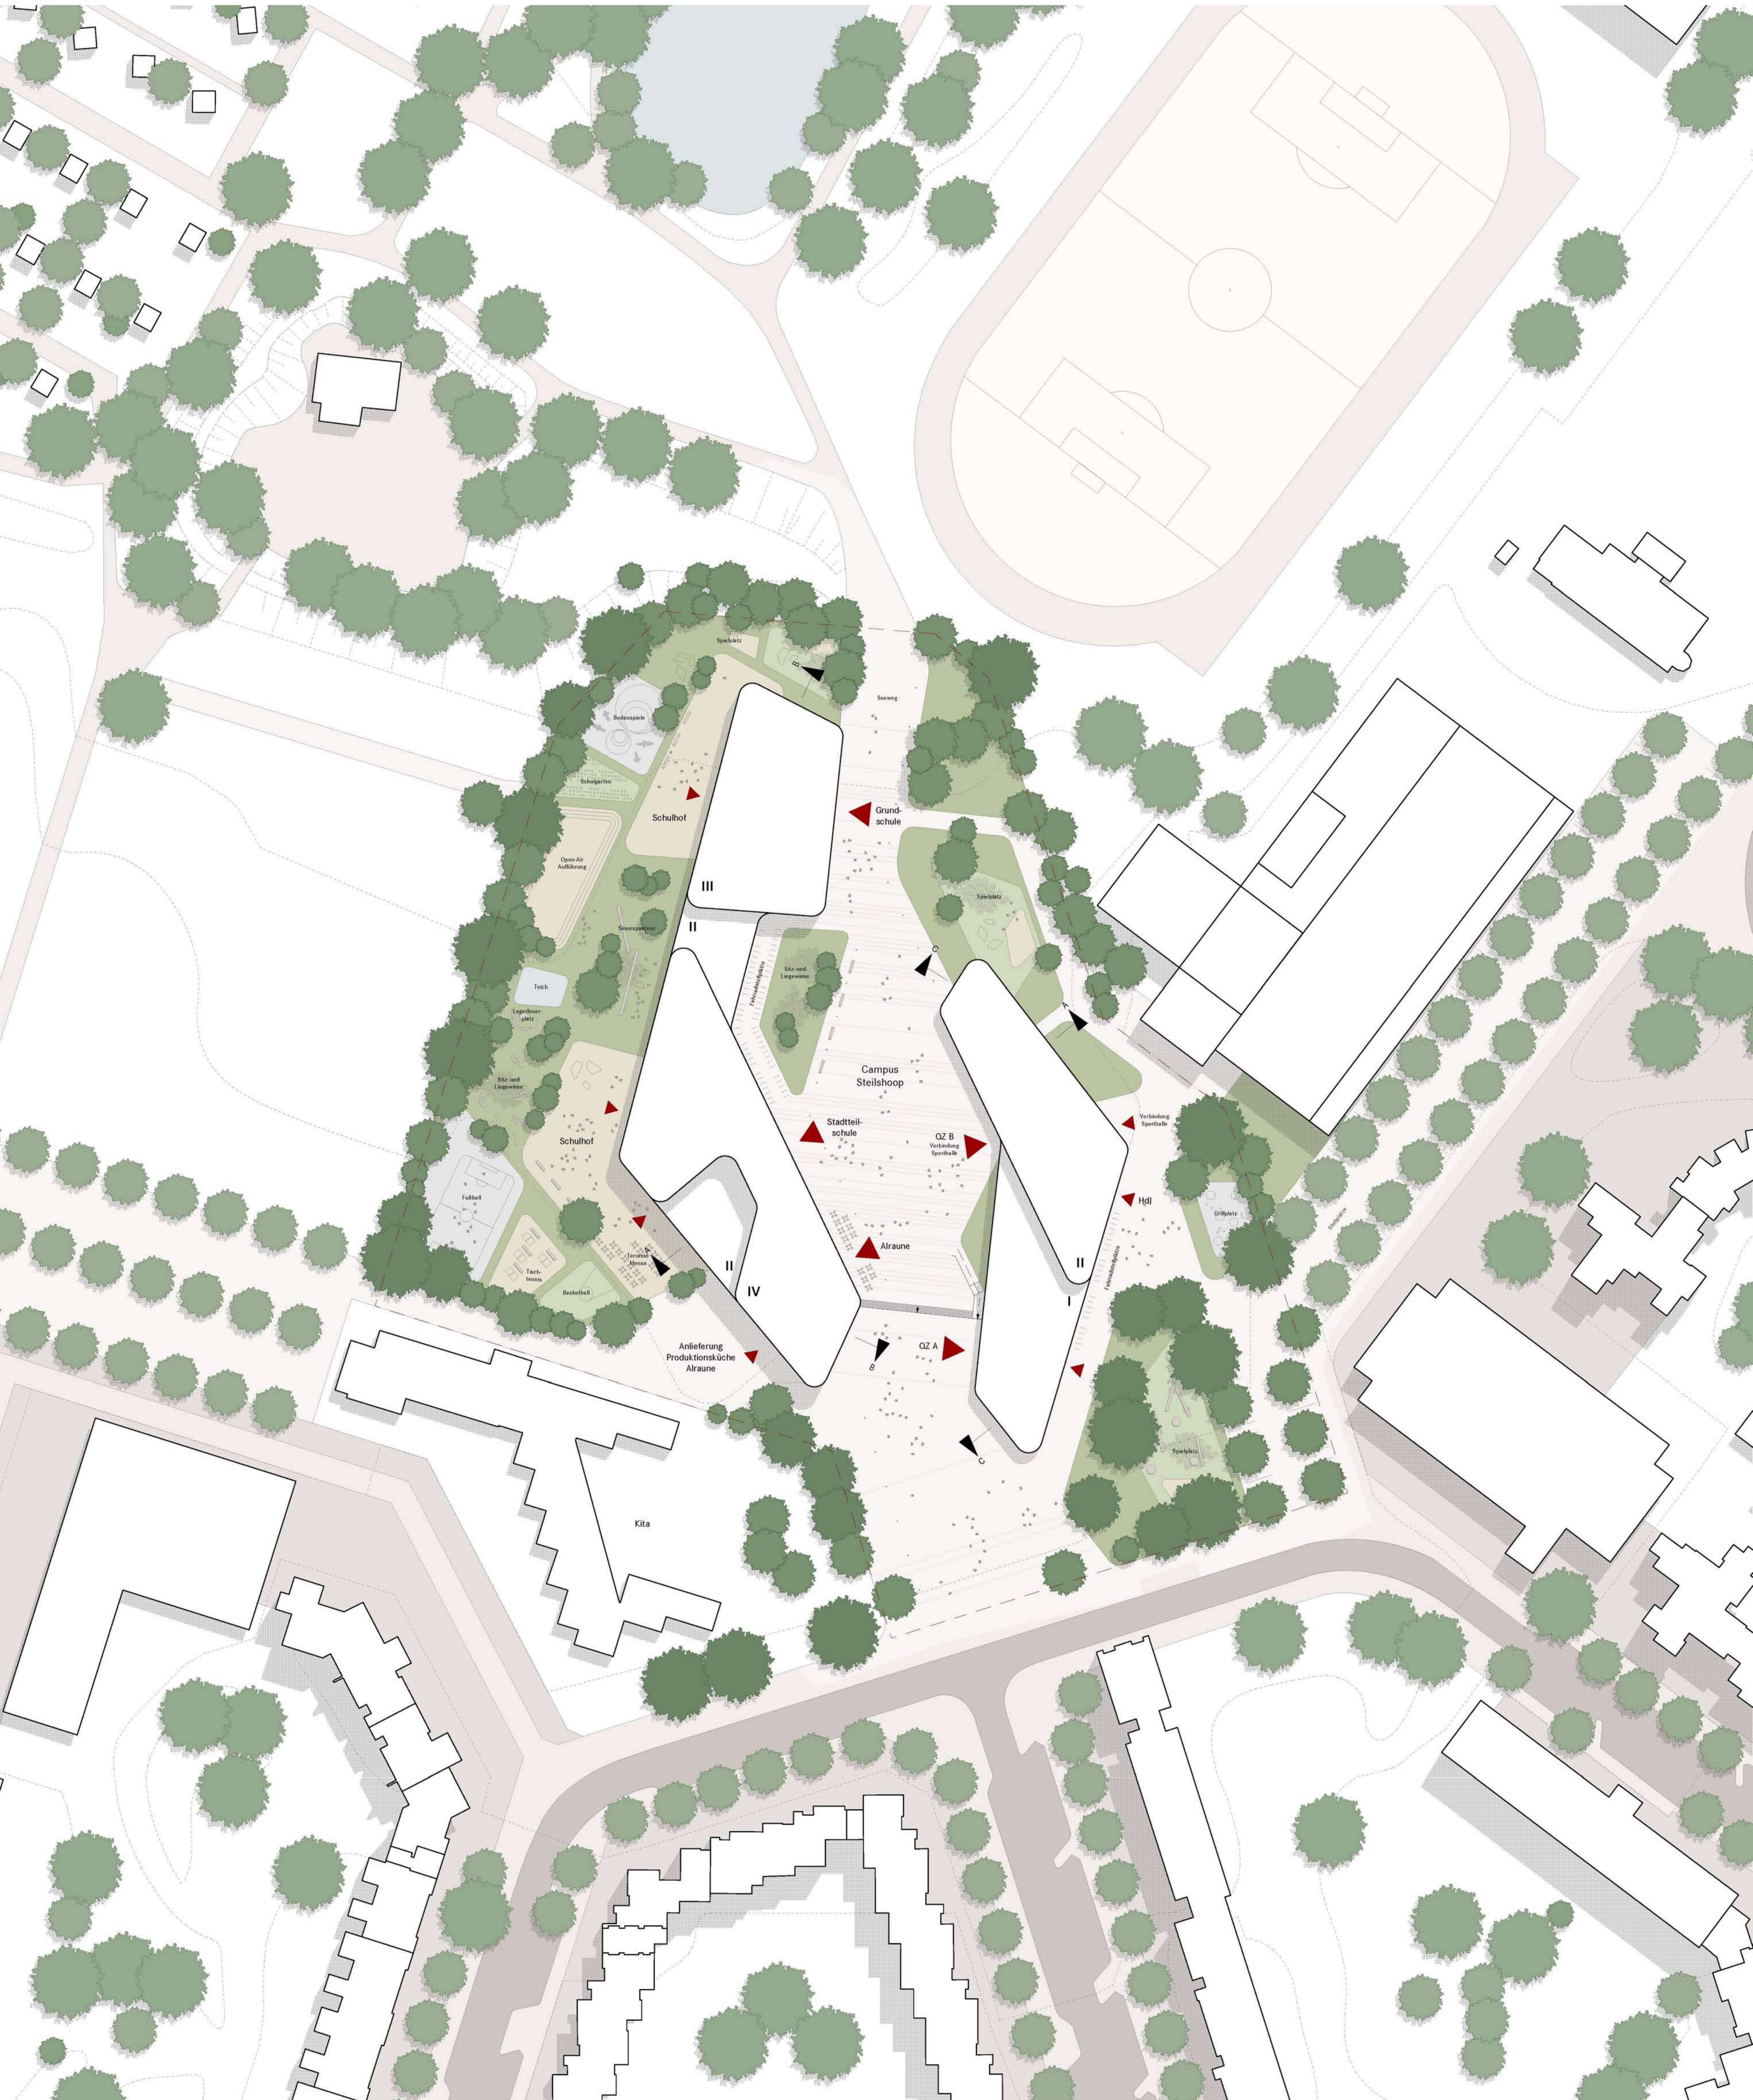

campus steilshoop

130022

Stadtteilschule am See - Quartierszentrum

Lageplan
M 1:500

Ansicht Campus Stadtteilschule
M 1:200