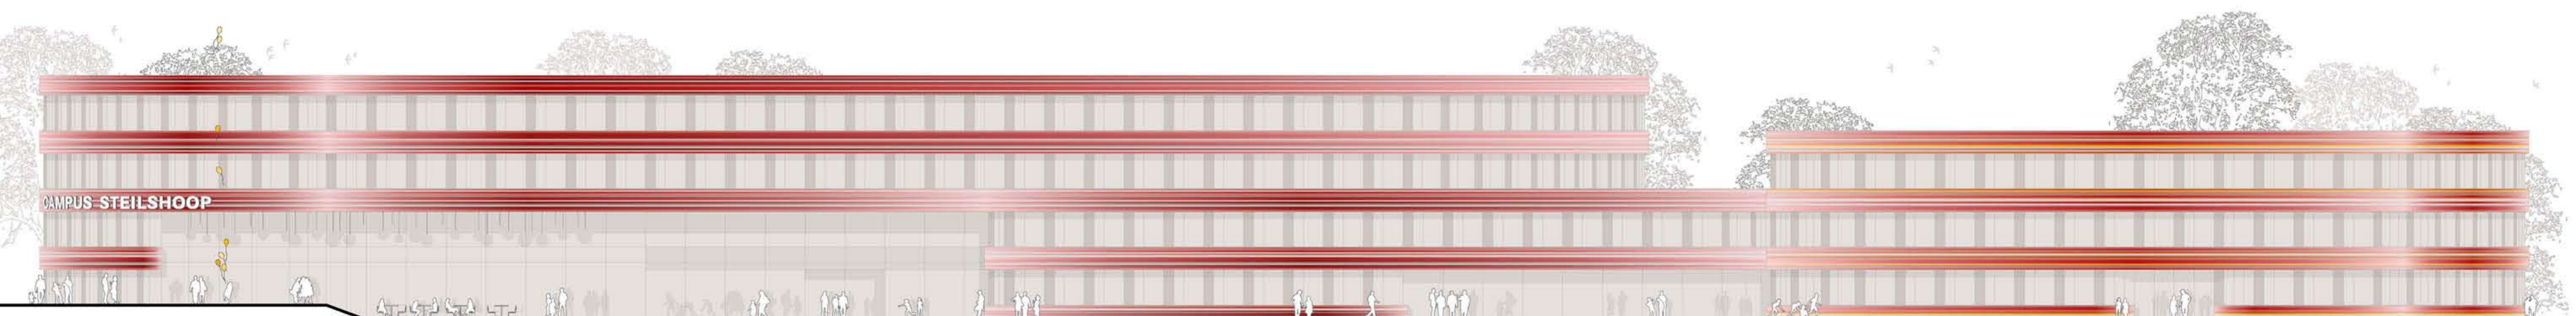

campus steilshoop

130022

Stadtteilschule am See - Quartierszentrum

Lageplan
M 1:500

Ansicht Campus Stadtteilschule
M 1:200